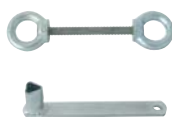

Absperrpfosten "Rund ø42, ø60, ø100, ø152, ø193" S. 76

Absperrpfosten "Eckig 70x70" S. 78

Zubehör "Ketten, Ösen, Dreikantschlüssel" S. 79

Absperrpfosten "Edelstahl" S. 80

Absperrpfosten "Stilpoller" S. 81